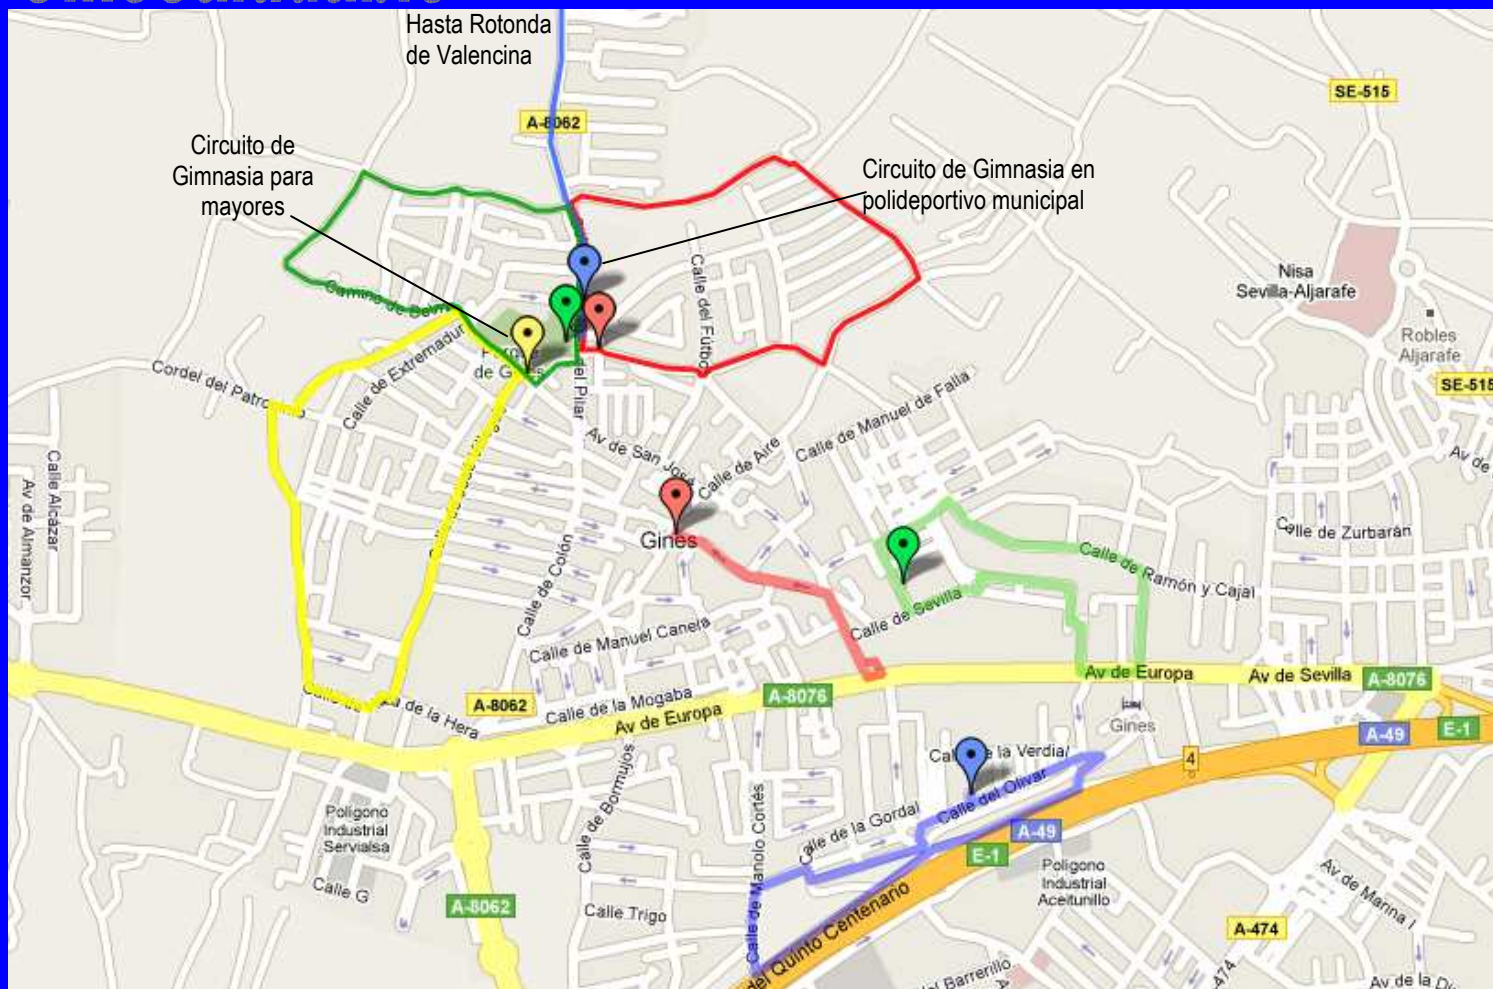

RUTAS DE VIDA SANA

GineSaludable

GINES

RUTA	DISTANCIA	TIEMPO	CALORIAS CONSUMIDAS
RUTA CENTRO	1,150 Km	13 minutos aprox.	135 calorías
RUTA GUADALJARAFE	1,913 Km	22 minutos aprox.	225 calorías
RUTA ALGARROBILLO	2,100 Km	25 minutos aprox.	247 calorías
RUTA "COLESTEROL"	4,200 Km	52 minutos aprox.	494 calorías
RUTA CAMINO CRISTIANO	1,800 Km	21 minutos aprox.	212 calorías
RUTA FASA RENAULT	2,000 Km	24 minutos aprox.	235 calorías
RUTA ZAHARIES	1,700 Km	20 minutos aprox.	200 calorías