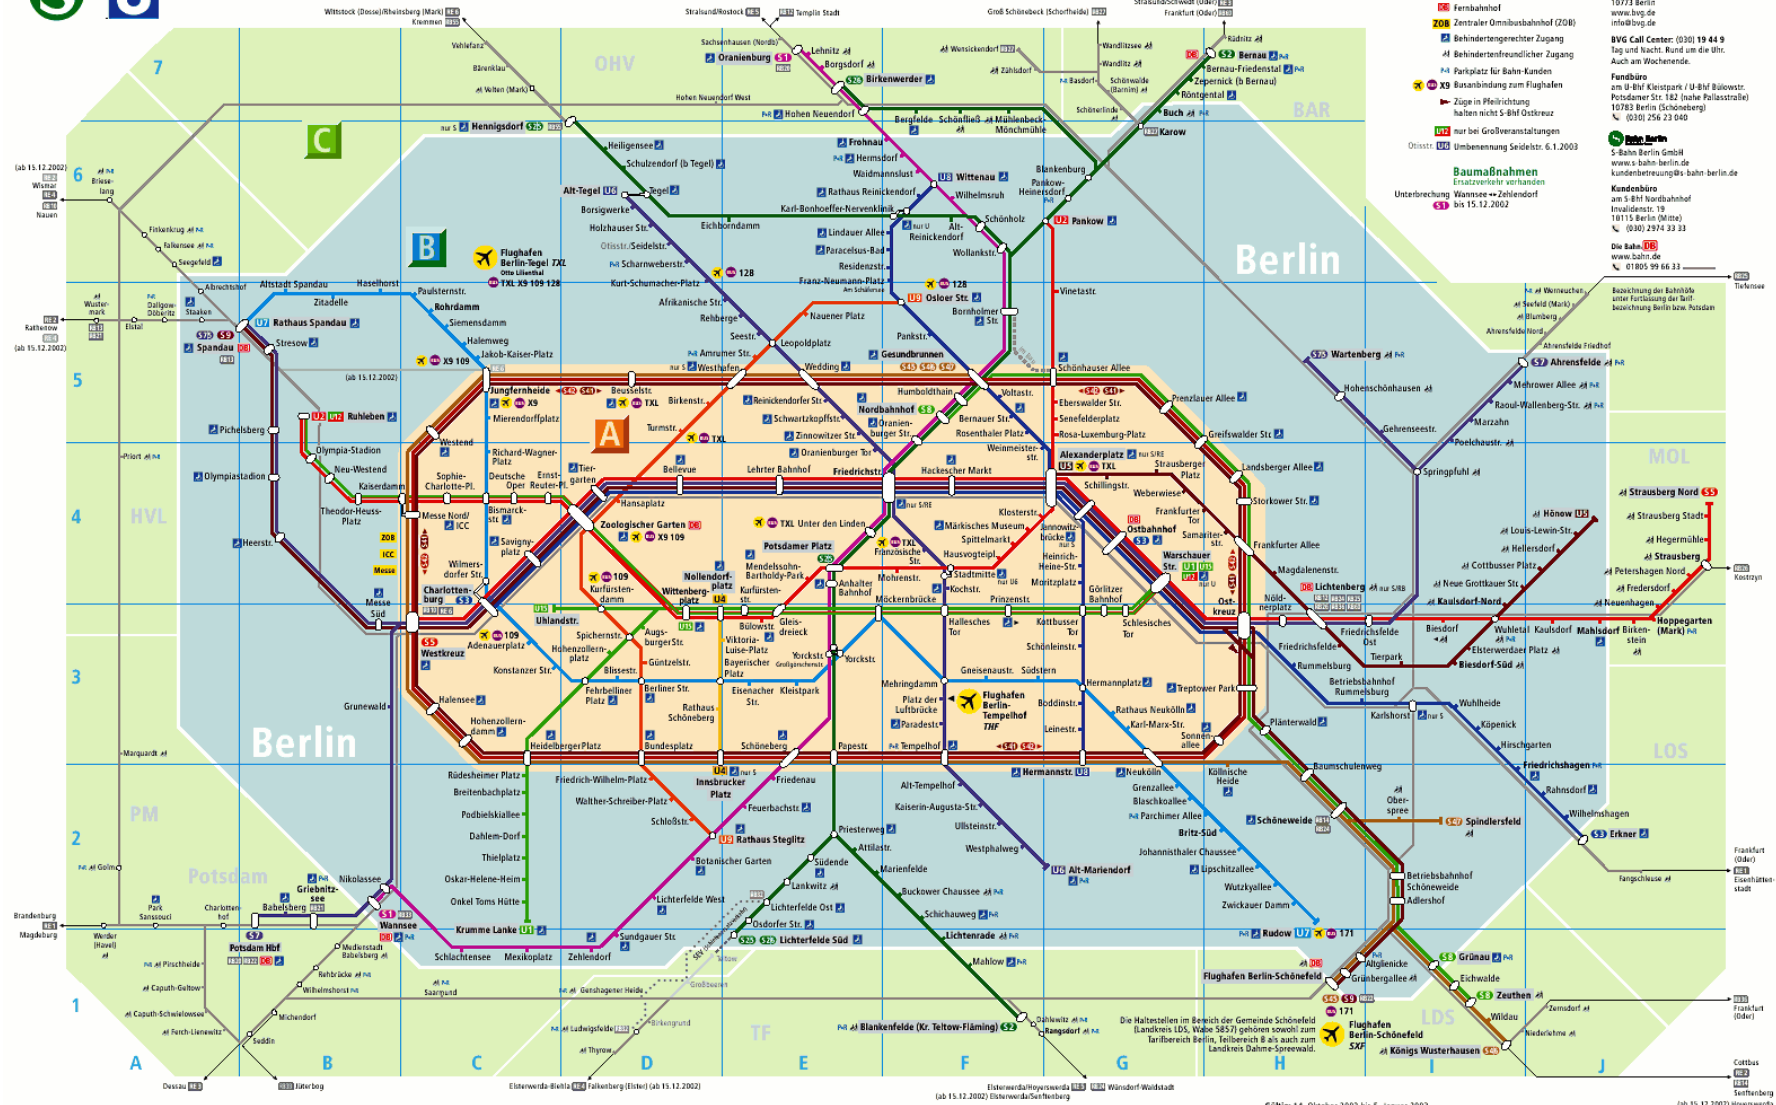

S+U-Bahn-Netz

Tarifbereich Berlin A B C A B Bahnhöfe in Berlin C Bahnhöfe in Brandenburg

Legende

- S+U-Bahn-Linie mit Umsteigemöglichkeit
- Fernbahnhof
- Zentraler Omnibusbahnhof (ZOB)
- Behindertengerechter Zugang
- Behindertengerechter Zugang
- Parkplatz für Bahn-Kunden
- Busanbindung zum Flughafen
- Züge in Pfeilrichtung haben nicht S-Bahn-Kreuz
- U nur bei Großveranstaltungen
- OrtsU
- Baumaßnahmen
- Unterbrechung

Service

- Berliner Verkehrsbetriebe (BVG) 10773 Berlin www.bvg.de info@bvg.de
- BVG Call Center: (030) 19 44 9 Tag und Nacht. Rund um die Uhr. Auch am Wochenende.
- Fandbüro am U-Bahn-Kreispark / U-Bahn-Bülowstr. Potsdamer Str. 182 (In der Palaststraße) 10783 Berlin (Schöneberg) ☎ (030) 256 23 040
- S-Bahn Berlin S-Bahn Berlin GmbH www.s-bahn-berlin.de kundenservice@s-bahn-berlin.de
- Kundensbüro am S-BHN Nordbahnhof Invalidenstr. 79 10115 Berlin (Mitte) ☎ (030) 2974 33 33
- Die Bahn

- Ahrensfelde ↔ Potsdam Hbf DB
- Wartenberg ↔ Spandau DB
- Oranienburg ↔ Grünau ↔ Nordbahnhof
- Flughafen Berlin-Schönefeld DB ↔ Spandau DB

Partner im